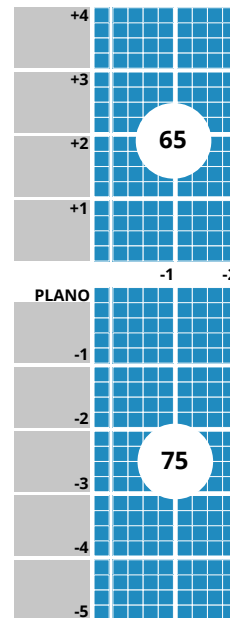

1.6 BLUE SHIELD

Hydro+

65mm / 75mm

TECHNICAL INFORMATION

 Refractive Index: 1.61
 Abbe Value: 42
 Density: 1.3
 UV: 420

LENS PROPERTIES

	Hydro+
 Optimum clarity <input checked="" type="checkbox"/>	
 Scratch resistant <input checked="" type="checkbox"/>	
 Easy clean <input checked="" type="checkbox"/>	
 Anti-reflective <input checked="" type="checkbox"/>	
 Super-hydrophobic <input checked="" type="checkbox"/>	
 Thinner than CR39 <input checked="" type="checkbox"/>	
 Freeform technology	
 Filters blue light <input checked="" type="checkbox"/>	