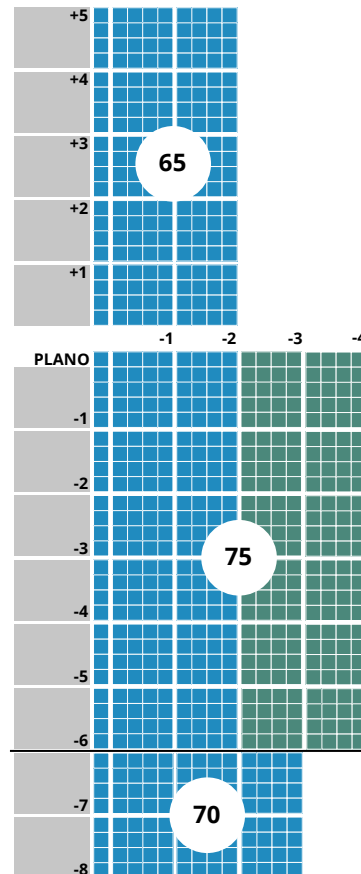

1.61 SPHERIC MR8

Infinity XT

65mm / 70mm / 75mm

TECHNICAL INFORMATION

 Refractive Index: 1.61
 Abbe Value: 42
 Density: 1.3
 UV: 400

LENS PROPERTIES

Infinity XT

 Optimum clarity <input checked="" type="checkbox"/>
 Scratch resistant <input checked="" type="checkbox"/>
 Easy clean <input checked="" type="checkbox"/>
 Anti-reflective <input checked="" type="checkbox"/>
 Super-hydrophobic
 Thinner than CR39 <input checked="" type="checkbox"/>
 Freeform technology
 Filters blue light