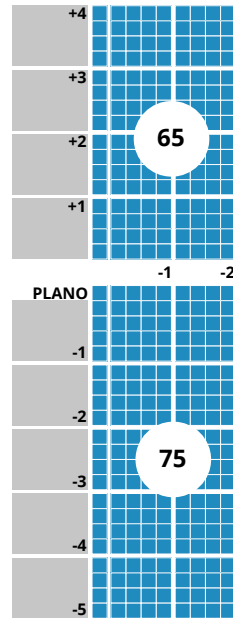

1.6 ASPHERIC HONEYCOMB

Hydro+

65mm / 75mm

TECHNICAL INFORMATION

 Refractive Index: 1.61
 Abbe Value: 42
 Density: 1.3
 UV: 400

LENS PROPERTIES

	Hydro+
 Optimum clarity <input checked="" type="checkbox"/>	
 Scratch resistant <input checked="" type="checkbox"/>	
 Easy clean <input checked="" type="checkbox"/>	
 Anti-reflective <input checked="" type="checkbox"/>	
 Super-hydrophobic <input checked="" type="checkbox"/>	
 Thinner than CR39 <input checked="" type="checkbox"/>	
 Freeform technology	
 Filters blue light	

1.67 ASPHERIC HONEYCOMB

Hydro+

65mm / 75mm

TECHNICAL INFORMATION

 Refractive Index: 1.67
 Abbe Value: 32
 Density: 1.35
 UV: 400

LENS PROPERTIES

	Hydro+
 Optimum clarity <input checked="" type="checkbox"/>	
 Scratch resistant <input checked="" type="checkbox"/>	
 Easy clean <input checked="" type="checkbox"/>	
 Anti-reflective <input checked="" type="checkbox"/>	
 Super-hydrophobic <input checked="" type="checkbox"/>	
 Thinner than CR39 <input checked="" type="checkbox"/>	
 Freeform technology	
 Filters blue light	